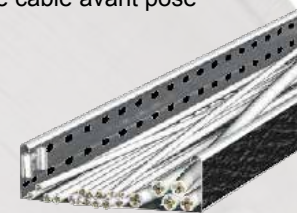

CAPOTS DE CHEMINS DE CABLE EN TOILE SOUPLE

- Plus sûr** - pour les poseurs
- pour le voisinage
- Plus léger** 650 Gr / m²
- Pose plus rapide**
- Dimension sur mesure**
- Différents coloris**
- Ignifugé M2**
- Toile traitée Anti-UV**
- Barrière Anti-UV** protection des câbles
- Personnalisation** - couleur
- logo

PRINCIPE DE POSE

1 chemin de cable avant pose

2 pose des velcro latéraux

3 pose de la toile sur les velcro

4 pose des sandows de sécurité

REALISATIONS CLIENTS

COLORIS STANDARDS

RAL approchant

blanc	1014	Gris clair 7035
Gris foncé 7037	3002	5002

DIMENSIONS SUR MESURE

Elements à nous indiquer :
- Largeur du Chemin de Cable
- Hauteur des retours
- Longueur de l'ensemble

COLORIS SUR MESURE

- Impression sur toile PVC
- Encre Eco solvant
- RAL approchant
- Tenue garantie 2 ans
- logo ou autre possible